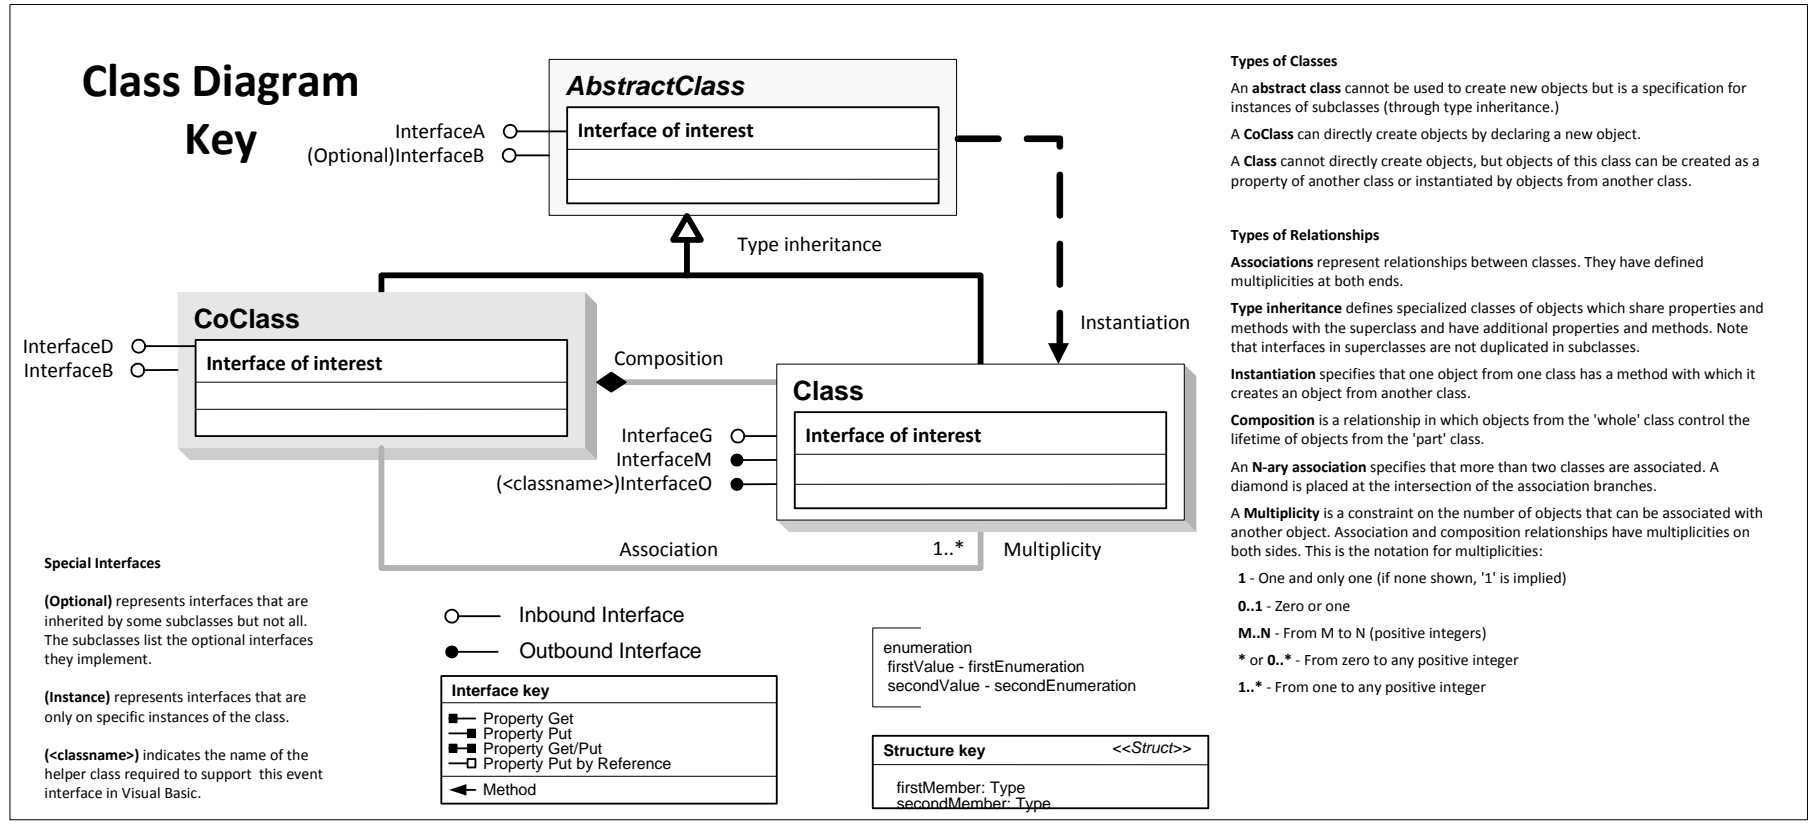

Enumerations

- esriDefaultLayersMode
 - 0 - esriDefaultLayersSystem
 - 1 - esriDefaultLayersCustom
 - 2 - esriDefaultLayersNone
- esriGMxDlgIDs
 - 0 - esriGMxDlgCustomize
 - 1 - esriGMxDlgOptions
 - 2 - esriGMxDlgMacros
 - 3 - esriGMxDlgVBA
 - 4 - esriGMxDlgPageSetup
 - 5 - esriGMxDlgPrintSetup
 - 6 - esriGMxDlgProperties
 - 7 - esriGMxDlgUnlockCustomization
 - 8 - esriGMxDlgLockCustomization
 - 9 - esriGMxDlgContents
- esriGMxCustomizationEvent
 - 100 - esriCEShowGlobeProperties
 - 101 - esriCEShowGMxAddDataDialog
 - 102 - esriCEShowGMxLayersProperties