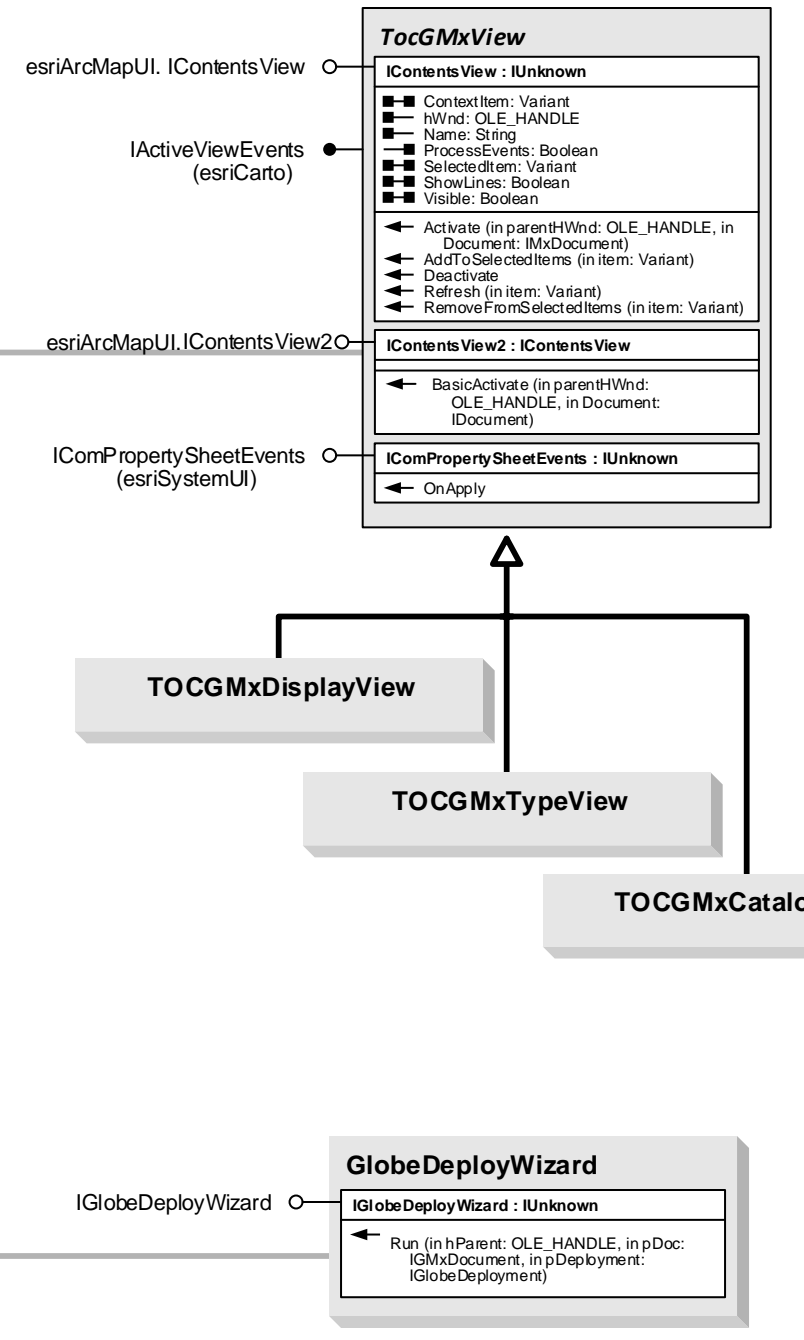

Enumerations

- esriDefaultLayersMode
 - 0 - esriDefaultLayersSystem
 - 1 - esriDefaultLayersCustom
 - 2 - esriDefaultLayersNone
- esriGMxDlgIDs
 - 0 - esriGMxDlgCustomize
 - 1 - esriGMxDlgOptions
 - 2 - esriGMxDlgMacros
 - 3 - esriGMxDlgVBA
 - 4 - esriGMxDlgPageSetup
 - 5 - esriGMxDlgPrintSetup
 - 6 - esriGMxDlgProperties
 - 7 - esriGMxDlgUnlockCustomization
 - 8 - esriGMxDlgLockCustomization
 - 9 - esriGMxDlgContents
- esriGMxCustomizationEvent
 - 100 - esriCEShowGlobeProperties
 - 101 - esriCEShowGMxAddDataDialog
 - 102 - esriCEShowGMxLayersProperties