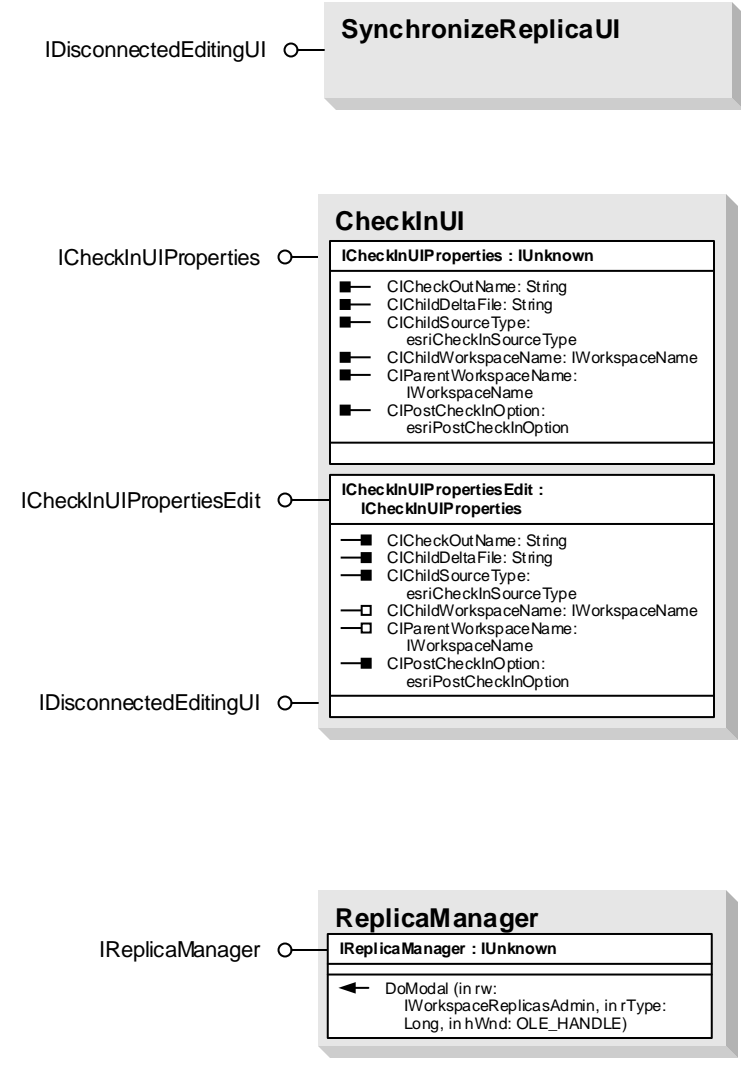

## Enumerations

- esriCOSpatialConstraint**
  - 1 - esriSCDisplayExtent
  - 2 - esriSCSelectdGraphic
  - 4 - esriSCDefinedExtent
  - 8 - esriSCNotDefined
- esriPostCheckOutOption**
  - 1 - esriMXDocumentChange
  - 2 - esriMXDocumentCopy
  - 4 - esriMXDocumentNoChange
- esriPostCheckInOption**
  - 1 - esriPostCheckInSwitchToCOVersion
  - 2 - esriPostCheckInReconcileWithParent
  - 4 - esriPostCheckInOptionNone
- esriXMLExportType**
  - 1 - esriXMLExportTypeRecordSet
  - 2 - esriXMLExportTypeWorkspace
- esriExportSchemaType**
  - 0 - esriExportReplicaSchema
  - 1 - esriExportReplicaSchemaChanges